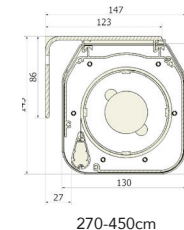

La toile peut, selon la hauteur de l'écran, présenter une soudure réalisée à chaud et totalement invisible en projection. Le cadrage noir est réalisé par soudure de bandes PVC noir garantissant une planéité parfaite sans risque de curling. Un drop de 50cm est inclus

livré avec kit de montage complet

1:1

4:3

16:10

16:9

format	taille image cm	taille toile cm	poids kg	longueur cm	White Ice	Home Vision	Microperforé	Coral (retro)
16:9	170 x 95	180 x 150	12	188	TLH17095E	TLH17095ES	TLH17095EA	TLH17095ER
	190 x 106	200 x 161	14	208	TLH190106E	TLH190106ES	TLH190106EA	TLH190106ER
	215 x 120	225 x 175	16	233	TLH215120E	TLH215120ES	TLH215120EA	TLH215120ER
	240 x 135	250 x 190	17	258	TLH240135E	TLH240135ES	TLH240135EA	TLH240135ER
	290 x 163	300 x 218	24	310	TLH290163E	TLH290163ES	TLH290163EA	TLH290163ER
	340 x 191	350 x 246	30	360	TLH340191E	TLH340191ES	TLH340191EA	TLH340191ER
	390 x 219	400 x 275	33	410	TLH390219E	TLH390219ES	TLH390219EA	TLH390219ER
	440 x 247	450 x 302**	36	460	TLH440247E	TLH440247ES	TLH440247EA	TLH440247ER

** drop de 20cm

toutes dimensions et tous formats (4:3, 16:10, 21:9) disponibles sur demande

SCREENLINE
the screen makes the difference