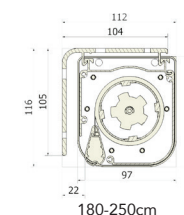

- neutre = bleu
- montée = noir
- descente = marron

Le carter est en aluminium laqué blanc ou noir (sur demande), avec finition sans vis apparentes. Il se fixe à l'aide d'équerres à double griffe qui accrochent les rails de fixation disposés sur le dessus, et qui peuvent se positionner sur toute la largeur de l'écran. Elles se montent aussi bien au mur qu'au plafond.

La toile peut, selon la hauteur de l'écran, présenter une soudure réalisée à chaud et totalement invisible en projection. Le cadrage noir est réalisé par soudure de bandes PVC noir garantissant une planéité parfaite sans risque de curling. Un drop de 50cm est inclus

livré avec kit de montage complet

1:1

4:3

16:10

16:9

format	taille image cm	taille toile cm	poids kg	longueur cm	White Ice	Home Vision	Microperforé	Coral (retro)
16:9	170 x 95	180 x 150	12	188	TLH17095E	TLH17095ES	TLH17095EA	TLH17095ER
	190 x 106	200 x 161	14	208	TLH190106E	TLH190106ES	TLH190106EA	TLH190106ER
	215 x 120	225 x 175	16	233	TLH215120E	TLH215120ES	TLH215120EA	TLH215120ER
	240 x 135	250 x 190	17	258	TLH240135E	TLH240135ES	TLH240135EA	TLH240135ER
	290 x 163	300 x 218	24	310	TLH290163E	TLH290163ES	TLH290163EA	TLH290163ER
	340 x 191	350 x 246	30	360	TLH340191E	TLH340191ES	TLH340191EA	TLH340191ER
	390 x 219	400 x 275	33	410	TLH390219E	TLH390219ES	TLH390219EA	TLH390219ER
	440 x 247	450 x 302**	36	460	TLH440247E	TLH440247ES	TLH440247EA	TLH440247ER