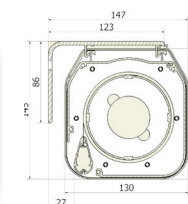

home vision

microperforée

microperforée HC

16:9

Caractéristiques

- écran à monter au mur ou plafond
- système de montage sur rails
- moteur SOMFY silencieux
- équerres fournies
- descente de la toile par l'arrière
- barre de lestage rentrant dans le carter
- télécommande sans fil optionnelle

livré avec kit de montage complet

format	taille image cm	taille toile cm	poids kg	longueur cm	Home Vision	Microperforé	Microperforé HC
16:9	170 x 96	180 x 150	14	198	TLT17096ES	TLT17096EA	TLT17096EG
	183 x 103	193 x 168	16	211	TLT183103ES	TLT183103EA	TLT183103EG
	203 x 114	213 x 169	17	231	TLT203114ES	TLT203114EA	TLT203114EG
	213 x 120	223 x 175	20	245	TLT213120ES	TLT213120EA	TLT213120EG
	244 x 137	254 x 192	23	272	TLT244137ES	TLT244137EA	TLT244137EG
	274 x 154	284 x 209	25	302	TLT274154ES	TLT274154EA	TLT274154EG
	305 x 172	315 x 227	27	333	TLT305172ES	TLT305172EA	TLT305172EG
	335 x 189	345 x 244	29	363	TLT335189ES	TLT335189EA	TLT335189EG
	366 x 206	376 x 261	31	394	TLT366206ES	TLT366206EA	TLT366206EG
	406 x 228	416 x 283	33	434	TLT406228E	TLT406228EA	TLT406228EG

- toutes dimensions et tous formats (4:3, 16:10, 21:9) disponibles sur demande

SCREENLINE
the screen makes the difference