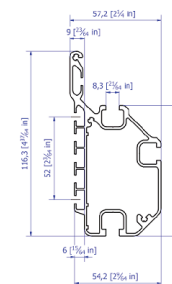

### Caractéristiques

- écran cadre structure
- montage de la toile sans oeillets
- correction de tension
- multiples systèmes de fixation
- possibilité d'assemblage multi-écrans

nombreuses options de fixation

format	taille image cm	taille cadre cm	poids kg	Diamond	Haut Contraste	(micro*)Perforée	Ambra (retro)
16 : 9	200 x 113	200 x 113	28	FW209C	FW209HC	FW209A*	FW209R
	250 x 140	250 x 140	32	FW259C	FW259HC	FW259A*	FW259R
	300 x 169	300 x 169	41	FW309C	FW309HC	FW309A*	FW309R
	400 x 225	400 x 225	46	FW409C	FW409HC	FW409A*	FW409R
	450 x 253	450 x 253	48	FW459C	FW459HC	FW459A	FW459R
	500 x 281	500 x 281	57	FW509C	FW509HC	FW509A	FW509R
	600 x 338	600 x 338	69	FW609C	FW609HC	FW609A	FW609R
	700 x 394	700 x 394	84	FW709C	FW709HC	FW709A	FW709R
	800 x 450	800 x 450	99	FW809C	FW809HC	FW809A	FW809R
	900 x 506	900 x 506	115	FW909C	FW909HC	FW909A	FW909R
	1000 x 562	1000 x 562	135	FW1009C	FW1009HC	FW1009A	FW1009R
21 : 9	200 x 86	200 x 86	26	FW202C	FW202HC	FW202A*	FW202
	250 x 107	250 x 107	30	FW252C	FW252HC	FW252A*	FW252
	300 x 128	300 x 128	38	FW302C	FW302HC	FW302A*	FW302
	400 x 171	400 x 171	43	FW402C	FW402HC	FW402A*	FW402
	450 x 193	450 x 193	45	FW452C	FW452HC	FW452A*	FW452
	500 x 214	500 x 214	53	FW502C	FW502HC	FW502A*	FW502
	600 x 257	600 x 257	65	FW602C	FW602HC	FW602A	FW602
	700 x 300	700 x 300	79	FW702C	FW702HC	FW702A	FW702
	800 x 343	800 x 343	94	FW802C	FW802HC	FW802A	FW802
	900 x 386	900 x 386	109	FW902C	FW902HC	FW902A	FW902
	1000 x 429	1000 x 429	129	FW1002C	FW1002HC	FW1002A	FW1002

toutes dimensions disponibles sur demande

équerres murales  
incluses en standard  
3 à 5 selon taille écran  
(2 ou 3 en haut, 1 ou 2 en bas)

SCREENLINE  
the screen makes the difference