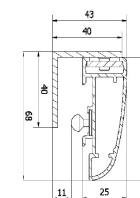

Caractéristiques

- écran cadre à toile tendue
- élégant profilé aluminium noir mat
- emplacement pour bandeau LED
- assemblage simple et rapide
- toile à oeillets tendue à l'arrière
- livré avec 3 ou 5 équerrons

facile à assembler