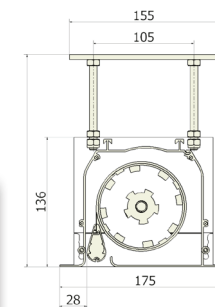

### Caractéristiques

- écran intégré en plafond
- système de montage simplifié
- moteur SOMFY silencieux
- tiges de montages max. 110cm
- descente de la toile par l'avant
- barre de lestage rentrant dans le carter
- télécommande sans fil optionnelle

livré avec kit de montage complet

16:9

21:9

format	taille image cm	taille toile cm	découpe cm	poids kg	longueur cm	Home Vision	Radiance	Microperforée	Microperforée HC
16 : 9	170 x 95	180 x 150	199 x 15	17	203	TIT17095ES	TIT17095EX	TIT17095EA	TIT17095EG
	203 x 114	213 x 169	232 x 15	19	236	TIT203114ES	TIT203114EX	TIT203114EA	TIT203114EG
	213 x 120	223 x 175	242 x 15	21	246	TIT213120ES	TIT213120EX	TIT213120EA	TIT213120EG
	244 x 137	254 x 192	273 x 15	25	277	TIT244137ES	TIT244137EX	TIT244137EA	TIT244137EG
	274 x 157	284 x 212	303 x 15	27	307	TIT274157ES	TIT274157EX	TIT274157EA	TIT274157EG
	305 x 172	315 x 227	334 x 15	29	338	TIT305172ES	TIT305172EX	TIT305172EA	TIT305172EG
	335 x 189	345 x 244	364 x 15	33	368	TIT335189ES	TIT335189EX	TIT335189EA	TIT335189EG
	366 x 206	376 x 261	395 x 15	37	399	TIT366206ES	TIT366206EX	TIT366206EA	TIT366206EG
	406 x 228	416 x 283	435 x 15	41	439	TIT406228ES	TIT406228EX	TIT406228EA	TIT406228EG
	21:9	170 x 73	180 x 128	199 x 15	17	203	TIT17073ES	TIT17073EX	TIT17073EA
203 x 87		213 x 142	232 x 15	19	236	TIT20387ES	TIT20387EX	TIT20387EA	TIT20387EG
213 x 91		223 x 146	242 x 15	21	246	TIT21391ES	TIT21391EX	TIT21391EA	TIT21391EG
244 x 104		254 x 159	273 x 15	25	277	TIT244104ES	TIT244104EX	TIT244104EA	TIT244104EG
274 x 117		284 x 172	303 x 15	27	307	TIT274117ES	TIT274117EX	TIT274117EA	TIT274117EG
305 x 131		315 x 186	334 x 15	29	338	TIT305131ES	TIT305131EX	TIT305131EA	TIT305131EG
335 x 143		345 x 198	364 x 15	33	368	TIT335143ES	TIT335143EX	TIT335143EA	TIT335143EG
366 x 157		376 x 212	395 x 15	37	399	TIT366157ES	TIT366157EX	TIT366157EA	TIT366157EG
406 x 174		416 x 229	435 x 15	41	439	TIT406174ES	TIT406174EX	TIT406174EA	TIT406174EG