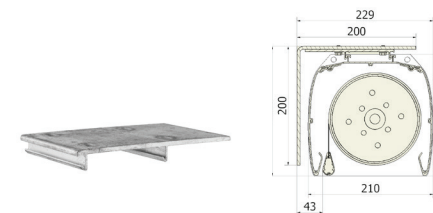

Caractéristiques

- écran de grande taille
- système de montage sur rails
- moteur SOMFY silencieux
- mécanisme entièrement en aluminium
- équerres fournies
- descente de la toile par l'avant
- chaînes de sécurité
- télécommande sans fil optionnelle