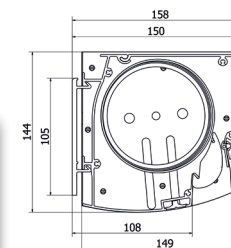

livré avec kit de montage complet

16:9

21:9

format	taille image cm	taille toile cm	poids kg	longueur cm	Home Vision	Radiance	Microperforée	
16 : 9	170 x 96	180 x 151	19	190	TWV17096ES	TWV17096EX	TWV17096EA	
	183 x 103	193 x 158	20	203	TWV183103ES	TWV183103EX	TWV183103EA	
	203 x 114	213 x 169	21	223	TWV203114ES	TWV203114EX	TWV203114EA	
	213 x 120	223 x 175	22	233	TWV213120ES	TWV213120EX	TWV213120EA	
	223 x 125	233 x 180	23	243	TWV223125ES	TWV223125EX	TWV223125EA	
	244 x 137	254 x 192	24	264	TWV244137ES	TWV244137EX	TWV244137EA	
	274 x 154	284 x 209	26	294	TWV274154ES	TWV274154EX	TWV274154EA	
	305 x 172	315 x 227	27	325	TWV305172ES	TWV305172EX	TWV305172EA	
	335 x 189	345 x 244	32	355	TWV335189ES	TWV335189EX	TWV335189EA	
	366 x 206	376 x 261	34	386	TWV366206ES	TWV366206EX	TWV366206EA	
	406 x 228	416 x 283	36	426	TWV406228ES	TWV406228EX	TWV406228EA	
	440 x 247**	450 x 272**	38	460	TWV440247ES	TWV440247EX	TWV440247EA	
21:9	170 x 73	180 x 128	19	190	TWV17073ES	TWV17073EX	TWV17073EA	
	183 x 78	193 x 133	20	203	TWV18378ES	TWV18378EX	TWV18378EA	
	203 x 87	213 x 142	21	223	TWV20387ES	TWV20387EX	TWV20387EA	
	213 x 91	223 x 146	22	233	TWV21391ES	TWV21391EX	TWV21391EA	
	223 x 95	233 x 150	23	243	TWV22395ES	TWV22395EX	TWV22395EA	
	244 x 104	254 x 159	24	264	TWV244104ES	TWV244104EX	TWV244104EA	
	274 x 117	284 x 172	26	294	TWV274117ES	TWV274117EX	TWV274117EA	
	305 x 131	315 x 186	27	325	TWV305131ES	TWV305131EX	TWV305131EA	
	335 x 143	345 x 198	32	355	TWV335143ES	TWV335143EX	TWV335143EA	
	366 x 157	376 x 212	34	386	TWV366157ES	TWV366157EX	TWV366157EA	
	406 x 174	416 x 229	36	426	TWV406174ES	TWV406174EX	TWV406174EA	
	440 x 189	450 x 244	38	460	TWV440189ES	TWV440189EX	TWV440189EA	