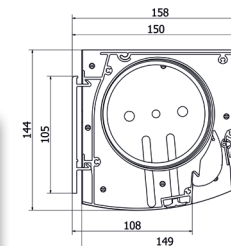

livré avec kit de montage complet

format	taille image cm	taille toile cm	poids kg	longueur cm	Home Vision	Radiance	Microperforée	Microperforée HC
16 : 9	170 x 95	180 x 151	19	190	TWT17095ES	TWT17095EX	TWT17095EA	TWT17095EG
	183 x 103	193 x 158	20	203	TWT183103ES	TWT183103EX	TWT183103EA	TWT183103EG
	203 x 114	213 x 169	21	223	TWT203114ES	TWT203114EX	TWT203114EA	TWT203114EG
	213 x 120	223 x 175	22	233	TWT213120ES	TWT213120EX	TWT213120EA	TWT213120EG
	223 x 125	233 x 180	23	243	TWT223125ES	TWT223125EX	TWT223125EA	TWT223125EG
	244 x 137	254 x 192	24	264	TWT244137ES	TWT244137EX	TWT244137EA	TWT244137EG
	274 x 154	284 x 209	26	294	TWT274154ES	TWT274154EX	TWT274154EA	TWT274154EG
	305 x 172	315 x 227	27	325	TWT305172ES	TWT305172EX	TWT305172EA	TWT305172EG
	335 x 189	345 x 244	32	355	TWT335189ES	TWT335189EX	TWT335189EA	TWT335189EG
	366 x 206	376 x 261	34	386	TWT366206ES	TWT366206EX	TWT366206EA	TWT366206EG
21:9	406 x 228	416 x 283	36	426	TWT406228ES	TWT406228EX	TWT406228EA	TWT406228EG
	170 x 73	180 x 128	19	190	TWT17073ES	TWT17073EX	TWT17073EA	TWT17073EG
	183 x 78	193 x 133	20	203	TWT18378ES	TWT18378EX	TWT18378EA	TWT18378EG
	203 x 87	213 x 142	21	223	TWT20387ES	TWT20387EX	TWT20387EA	TWT20387EG
	213 x 91	223 x 146	22	233	TWT21391ES	TWT21391EX	TWT21391EA	TWT21391EG
	223 x 95	233 x 150	23	243	TWT22395ES	TWT22395EX	TWT22395EA	TWT22395EG
	244 x 104	254 x 159	24	264	TWT244104ES	TWT244104EX	TWT244104EA	TWT244104EG
	274 x 117	284 x 172	26	294	TWT274117ES	TWT274117EX	TWT274117EA	TWT274117EG
	305 x 131	315 x 186	27	325	TWT305131ES	TWT305131EX	TWT305131EA	TWT305131EG
	335 x 143	345 x 198	32	355	TWT335143ES	TWT335143EX	TWT335143EA	TWT335143EG
366 x 157	376 x 212	34	386	TWT366157ES	TWT366157EX	TWT366157EA	TWT366157EG	
406 x 174	416 x 229	36	426	TWT406174ES	TWT406174EX	TWT406174EA	TWT406174EG	