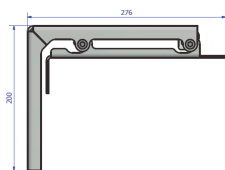

NEW SCENIC ENCASTRABLE

format	taille image cm	taille toile cm	poids kg	longueur cm	White Ice	Home Vision	Perforée	Coral (retro)
4 : 3	700 x 525	700 x 525	144	718	TIV700525E	TIV700525ES	TIV700525EA	TIV700525ER
	750 x 562	750 x 562	155	768	TIV750562E	TIV750562ES	TIV750562EA	TIV750562ER
	800 x 600	800 x 600	166	818	TIV800600E	TIV800600ES	TIV800600EA	TIV800600ER
	850 x 638	850 x 638	177	868	TIV850638E	TIV850638ES	TIV850638EA	TIV850638ER
16 : 10	700 x 437	700 x 437	144	718	TIV700437E	TIV700437ES	TIV700437EA	TIV700437ER
	750 x 469	750 x 469	155	768	TIV750469E	TIV750469ES	TIV750469EA	TIV750469ER
	800 x 500	800 x 500	166	818	TIV800500E	TIV800500ES	TIV800500EA	TIV800500ER
	850 x 531	850 x 531	177	868	TIV850531E	TIV850531ES	TIV850531EA	TIV850531ER
16 : 9	700 x 393	700 x 393	144	718	TIV700393E	TIV700393ES	TIV700393EA	TIV700393ER
	750 x 422	750 x 422	155	768	TIV750422E	TIV750422ES	TIV750422EA	TIV750422ER
	800 x 450	800 x 450	166	818	TIV800450E	TIV800450ES	TIV800450EA	TIV800450ER
	850 x 478	850 x 478	177	868	TIV850478E	TIV850478ES	TIV850478EA	TIV850478ER

SCREENLINE
the screen makes the difference