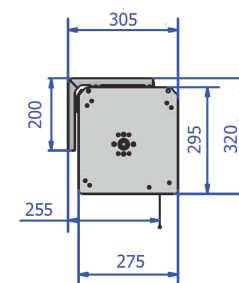

L'écran **NEW SCENIC** offre un nouveau design tout aluminium moderne et esthétique. des écrans électriques sous carter allant jusque 850cm. Le tube passe à Ø180, et le carter en aluminium participe à la rigidité de l'ensemble. Un système (optionnel) de levage peut servir également de suspension permanente, rendant l'installation particulièrement facile et sûre. Il est disponible avec un large choix de toiles.

NEW SCENIC utilise un moteur tubulaire à détection d'obstacle NICE de 270W (40Nm) tournant à 14t/m (cycle maxi 5mn avec protection thermique), les butées de fin de course sont réglables (35 tours max.). Indice de protection IP44. L'écran est livré avec une télécommande filaire de série.

- neutre = bleu
- montée = noir
- descente = marron

Le carter est en aluminium laqué blanc ou noir. Il est extrêmement rigide, et se fixe à l'aide des nouvelles équerres mur / plafond particulièrement pratiques pour l'installation. Un système de levage est disponible en option.

La toile PVC descend par l'avant et propose une large palette de formats et finitions. Les soudures réalisées à chaud sont totalement invisibles en projection. Le cadrage noir est disponible en option. Un système de réglage de la tension est inclus dans la barre de lestage.

4:3

Caractéristiques

- écran de grande taille 450-850cm
- structure aluminium
- moteur NICE silencieux et puissant
- équerres à clipsage de sécurité
- descente de la toile par l'avant
- chaînes de sécurité
- télécommande sans fil optionnelle

16:10

16:9