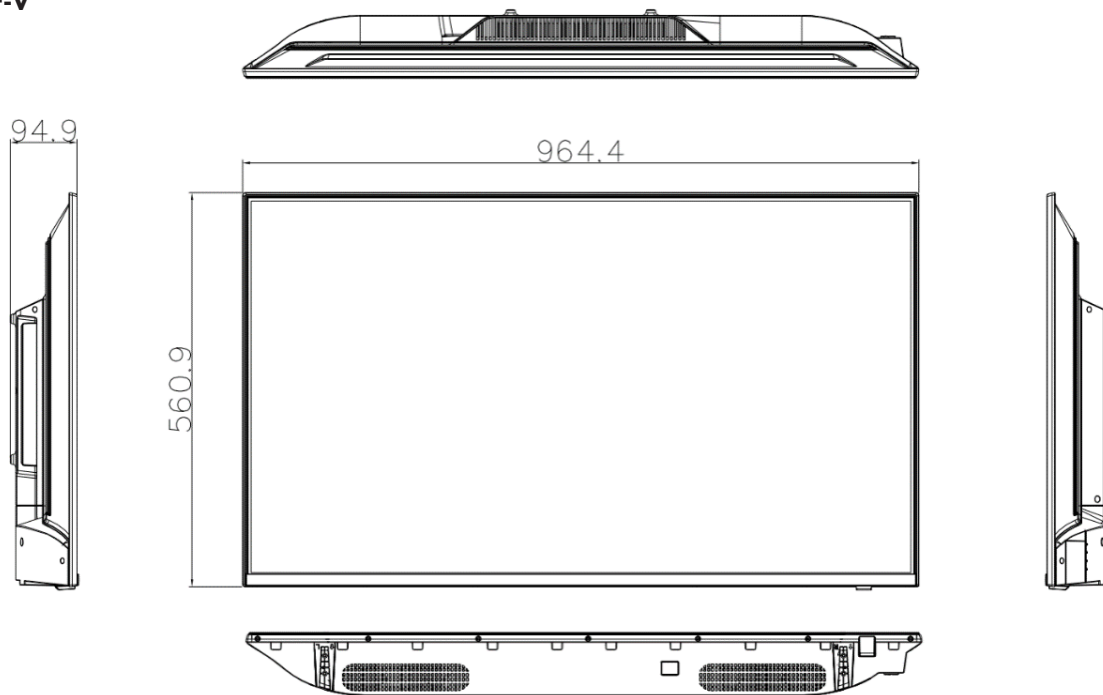

MW3243-F-V

INTERFACES