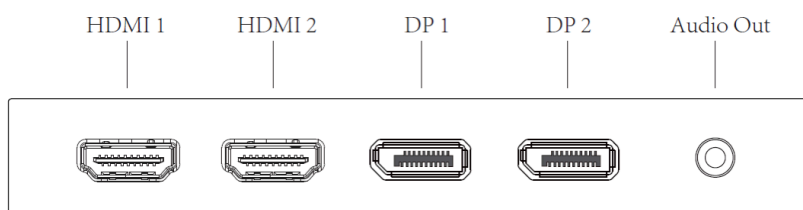

MW3243-F-V

INTERFACES

MW3255-F-V