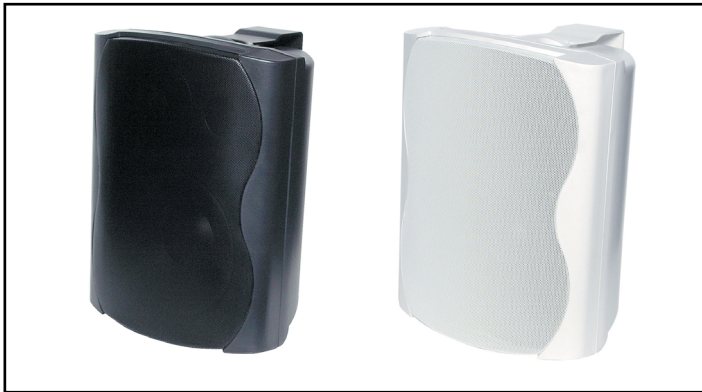

REDBACK

Enceinte murale 8Ω-100v - 50W

Les enceintes de la série C0910 sont des enceintes murales 2 voies forte puissance de haute qualité. Le design est élégant, disponible en blanc et en noir, et la lyre de fixation est incluse.

Ces enceintes conviennent parfaitement à des salles jusque 12m de large. Elles offrent une belle musicalité, et un son très distinct pour la parole.

Elles disposent d'un transformateur 100v de 7,5 à 50W et une entrée 8Ω de 85W.

Spécifications

- puissance admissible : 100v 7,5, 15, 25, 35, 50W - 8Ω 85W
- SPL 1W / 1m : 88dB
- réponse en fréquence : 39Hz - 20kHz
- IP54

Construction

- 2 voies
- Tweeter Soie
- Woofer 8"

Caractéristiques

- coque ABS blanc / noir
- grille métal
- connectique fiches banane or
- dimensions 355 x 270 x 225mm (avec lyre)
- poids : 7kg