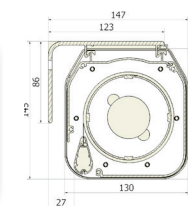

- neutre = bleu
- montée = noir
- descente = marron

Le carter est en aluminium laqué blanc ou noir (sur demande), avec finition sans vis apparentes. Il se fixe à l'aide d'équerres à double griffe qui accrochent les rails de fixation disposés sur le dessus, et qui peuvent se positionner sur toute la largeur de l'écran. Elles se montent aussi bien au mur qu'au plafond.

La toile peut, selon la hauteur de l'écran, présenter une soudure réalisée à chaud et totalement invisible en projection. Le cadrage noir est réalisé par soudure de bandes PVC noir garantissant une planéité parfaite, renforcée par les fils de tension réglables (en cas de variations de température ou d'hygrométrie). Un drop de 50cm est inclus.

livré avec kit de montage complet

format	taille image cm	taille toile cm	poids kg	longueur cm	Home Vision	Microperforé	Microperforé HC
16:9	170 x 96	180 x 150	14	198	TLT17096ES	TLT17096EA	TLT17096EG
	183 x 103	193 x 168	16	211	TLT183103ES	TLT183103EA	TLT183103EG
	203 x 114	213 x 169	17	231	TLT203114ES	TLT203114EA	TLT203114EG
	213 x 120	223 x 175	20	245	TLT213120ES	TLT213120EA	TLT213120EG
	223 x 125	233 x 180	21	255	TLT223125ES	TLT223125EA	TLT244137EG
	244 x 137	254 x 192	23	272	TLT244137ES	TLT244137EA	TLT244137EG
	274 x 154	284 x 209	25	302	TLT274154ES	TLT274154EA	TLT274154EG
	305 x 172	315 x 227	27	333	TLT305172ES	TLT305172EA	TLT305172EG
	335 x 189	345 x 244	29	363	TLT335189ES	TLT335189EA	TLT335189EG
	366 x 206	376 x 261	31	394	TLT366206ES	TLT366206EA	TLT366206EG
	406 x 228	416 x 283	33	434	TLT406228E	TLT406228EA	TLT406228EG