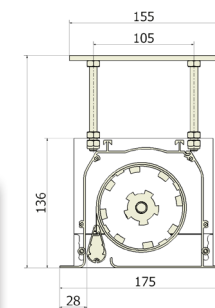

livré avec kit de montage complet

16:9

21:9

format	taille image cm	taille toile cm	découpe cm	poids kg	longueur cm	Home Vision	Microperforée	Coral (retro)
16 : 9	170 x 95	180 x 150	197 x 15	19	196	TIH17095ES	TIH17095EA	TIH17095ER
	190 x 106	200 x 161	217 x 15	21	216	TIH190106ES	TIH190106EA	TIH190106ER
	215 x 120	225 x 175	242 x 15	23	241	TIH215120ES	TIH215120EA	TIH215120ER
	240 x 135	250 x 190	267 x 15	26	266	TIH240135ES	TIH240135EA	TIH240135ER
	290 x 163	300 x 218	317 x 15	28	316	TIH290163ES	TIH290163EA	TIH290163ER
	340 x 191	350 x 246	367 x 15	32	366	TIH340191ES	TIH340191EA	TIH340191ER
	390 x 219	400 x 274	417 x 15	36	416	TIH390219ES	TIH390219EA	TIH390219ER
	440 x 247	450 x 282**	467 x 15	40	466	TIH440247ES	TIH440247EA	TIH440247ER
21:9	170 x 73	180 x 128	197 x 15	18	196	TIH17073ES	TIH17073EA	TIH17073ER
	190 x 81	200 x 136	217 x 15	20	216	TIH19081ES	TIH19081EA	TIH19081ER
	215 x 92	225 x 147	242 x 15	22	241	TIH21592ES	TIH21592EA	TIH21592ER
	240 x 103	250 x 158	267 x 15	25	266	TIH240103ES	TIH240103EA	TIH240103ER
	290 x 124	300 x 179	317 x 15	27	316	TIH290124ES	TIH290124EA	TIH290124ER
	340 x 146	350 x 201	367 x 15	31	366	TIH340146ES	TIH340146EA	TIH340146ER
	390 x 167	400 x 222	417 x 15	35	416	TIH390167ES	TIH390167EA	TIH390167ER
	440 x 189	450 x 244	467 x 15	39	466	TIH440189ES	TIH440189EA	TIH440189ER

** drop 20cm

toutes tailles et tous formats (4:3, 16:10...) disponibles sur demande

SCREENLINE
the screen makes the difference