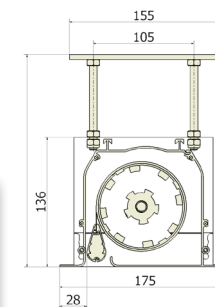

livré avec kit de montage complet

format	taille image cm	taille toile cm	découpe cm	poids kg	longueur cm	Home Vision	Microperforée	Microperforée HC	
16 : 9	170 x 95	180 x 150	204 x 15	17	203	TIT17095ES	TIT17095EA	TIT17095EG	
	183 x 103	193 x 158	217 x 15	18	216	TIT183103ES	TIT183103EA	TIT183103EG	
	203 x 114	213 x 169	237 x 15	19	236	TIT203114ES	TIT203114EA	TIT203114EG	
	213 x 120	223 x 175	247 x 15	21	246	TIT213120ES	TIT213120EA	TIT213120EG	
	223 x 125	233 x 180	257 x 15	23	256	TIT223125ES	TIT223125EA	TIT223125EG	
	244 x 137	254 x 192	278 x 15	25	277	TIT244137ES	TIT244137EA	TIT244137EG	
	274 x 157	284 x 212	308 x 15	27	307	TIT274157ES	TIT274157EA	TIT274157EG	
	305 x 172	315 x 227	339 x 15	29	338	TIT305172ES	TIT305172EA	TIT305172EG	
	335 x 189	345 x 244	369 x 15	33	368	TIT335189ES	TIT335189EA	TIT335189EG	
	366 x 206	376 x 261	400 x 15	37	399	TIT366206ES	TIT366206EA	TIT366206EG	
	406 x 228	416 x 283	440 x 15	41	439	TIT406228ES	TIT406228EA	TIT406228EG	
	21:9	170 x 73	180 x 128	204 x 15	17	203	TIT17073ES	TIT17073EA	TIT17073EG
		183 x 78	193 x 133	217 x 15	18	216	TIT18378ES	TIT18378EA	TIT18378EG
		203 x 87	213 x 142	237 x 15	19	236	TIT20387ES	TIT20387EA	TIT20387EG
213 x 91		223 x 146	247 x 15	21	246	TIT21391ES	TIT21391EA	TIT21391EG	
223 x 95		233 x 150	257 x 15	23	256	TIT22395ES	TIT22395EA	TIT22395EG	
244 x 104		254 x 159	278 x 15	25	277	TIT244104ES	TIT244104EA	TIT244104EG	
274 x 117		284 x 172	308 x 15	27	307	TIT274117ES	TIT274117EA	TIT274117EG	
305 x 131		315 x 186	339 x 15	29	338	TIT305131ES	TIT305131EA	TIT305131EG	
335 x 143		345 x 198	369 x 15	33	368	TIT335143ES	TIT335143EA	TIT335143EG	
366 x 157		376 x 212	400 x 15	37	399	TIT366157ES	TIT366157EA	TIT366157EG	
406 x 174		416 x 229	440 x 15	41	439	TIT406174ES	TIT406174EA	TIT406174EG	